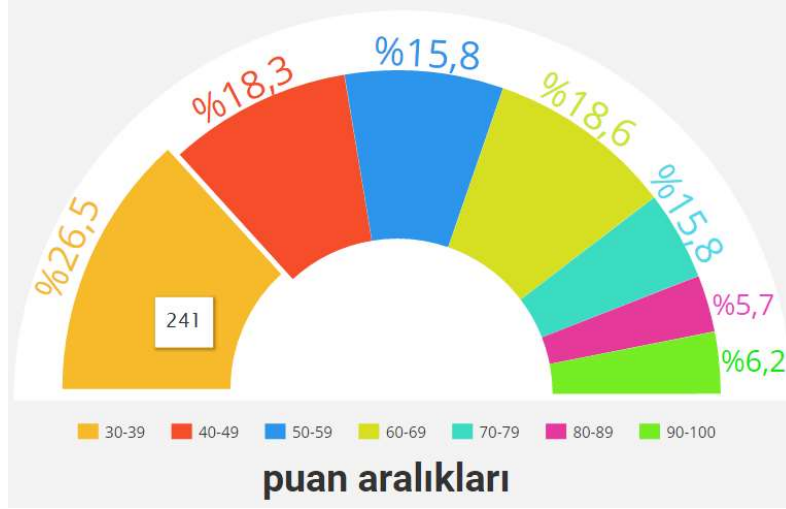

Şekil 2. Puan aralıklarına göre yüzde dağılım