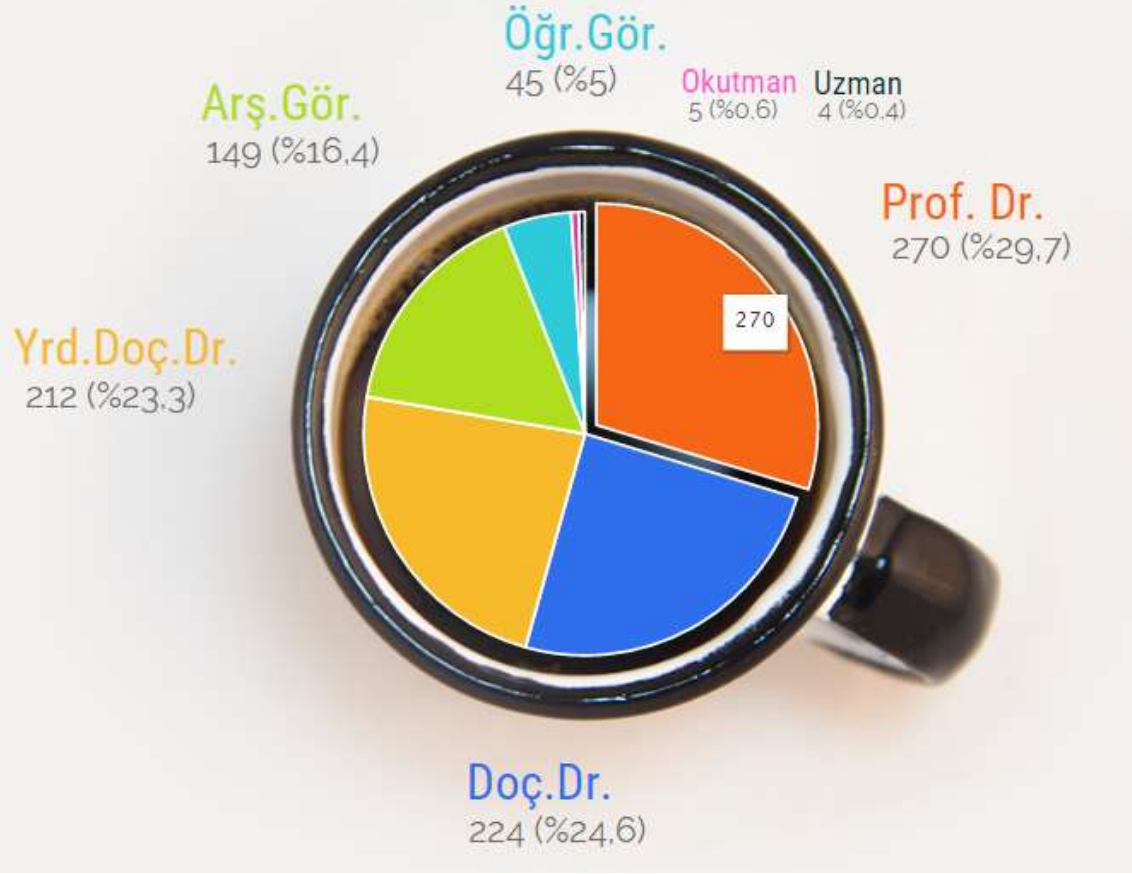

Unvanlara Göre

Akademik teşvik sayıları

Şekil 1. 30 ve üzeri puanların unvana göre dağılımı