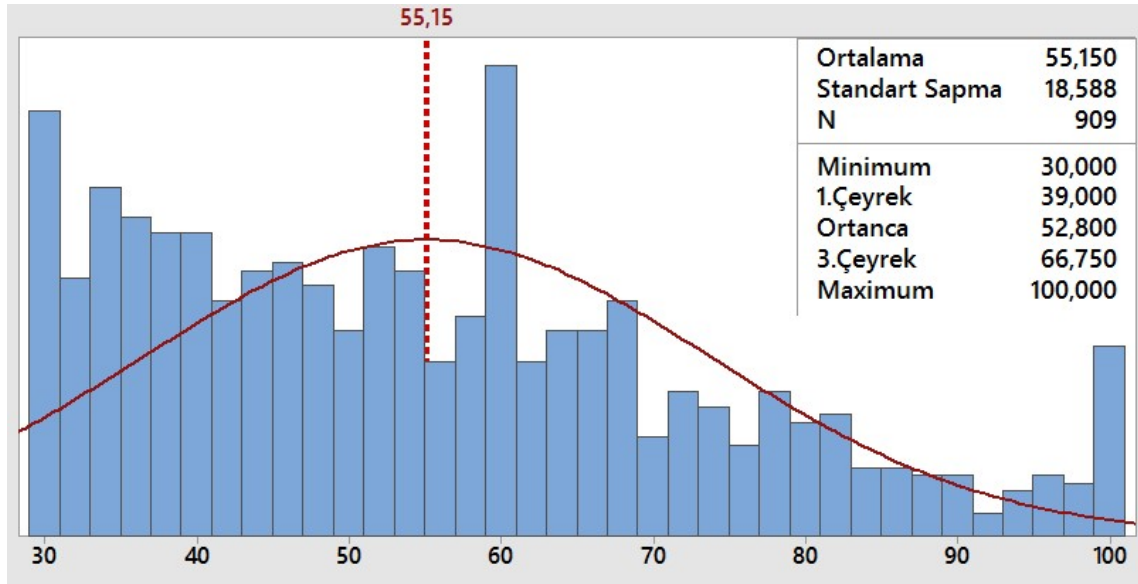

# Unvanlara Göre

Akademik teşvik sayıları

Şekil 1. 30 ve üzeri puanların unvana göre dağılımı

Şekil 2. Puan aralıklarına göre yüzde dağılım

Şekil 3. 30 ve üzeri puan alanların tanımlayıcı istatistikleri

Şekil 4. Unvanlara göre alınan puanların ortalama ve standart sapma grafiği

Tablo 1. Birim bazında 30 ve üzeri puan alanların dağılımı

	Birimler	Akademik teşvik alan öğr. elemanı sayısı	Genel toplamda payı (%)
1	Tıp Fakültesi	183	20,1
2	Eğitim Fakültesi	106	11,7
3	Fen Edebiyat Fakültesi	102	11,2
4	Ziraat Fakültesi	83	9,1
5	Mühendislik Fakültesi	77	8,5
6	Veteriner Fakültesi	64	7,0
7	Diş Hekimliği Fakültesi	50	5,5
8	Fen Bilimleri Enstitüsü	44	4,8
9	İlahiyat Fakültesi	22	2,4
10	Sağlık Bilimleri Fakültesi	22	2,4
11	Eğitim Bilimleri Enstitüsü	20	2,2
12	Yaşar Doğu Spor Bilimleri Fakültesi	19	2,1
13	İktisadi ve İdari Bil. Fakültesi	14	1,5
14	Sağlık Bilimleri Enstitüsü	14	1,5
15	Bafra Meslek Yüksekokulu	10	1,1
16	Devlet Konservatuvarı	10	1,1
17	İletişim Fakültesi	10	1,1
18	Samsun Meslek Yüksekokulu	10	1,1
19	Güzel Sanatlar Fakültesi	9	1,0
20	Turizm Fakültesi	7	0,8
21	Havacılık ve Uzay Bil. Fakültesi	6	0,7
22	Yeşilyurt Demir Çelik MYO	5	0,6
23	Çarşamba Ticaret Borsası MYO	3	0,3
24	Havza Meslek Yüksekokulu	3	0,3
25	Sağlık Hizmetleri MYO	3	0,3
26	Alaçam MYO	2	0,2
27	Ali Fuad BAŞGİL Hukuk Fakültesi	2	0,2
28	Kavak Meslek Yüksekokulu	2	0,2
29	Rektörlük	2	0,2
30	Mimarlık Fakültesi	1	0,1
31	Sivil Havacılık Yüksekokulu	1	0,1
32	Sosyal Bilimler Enstitüsü	1	0,1
33	Veziroğlu Meslek Yüksekokulu	1	0,1
34	Yabancı Diller Yüksek Okulu	1	0,1
	<b>Toplam</b>	<b>909</b>	<b>100</b>