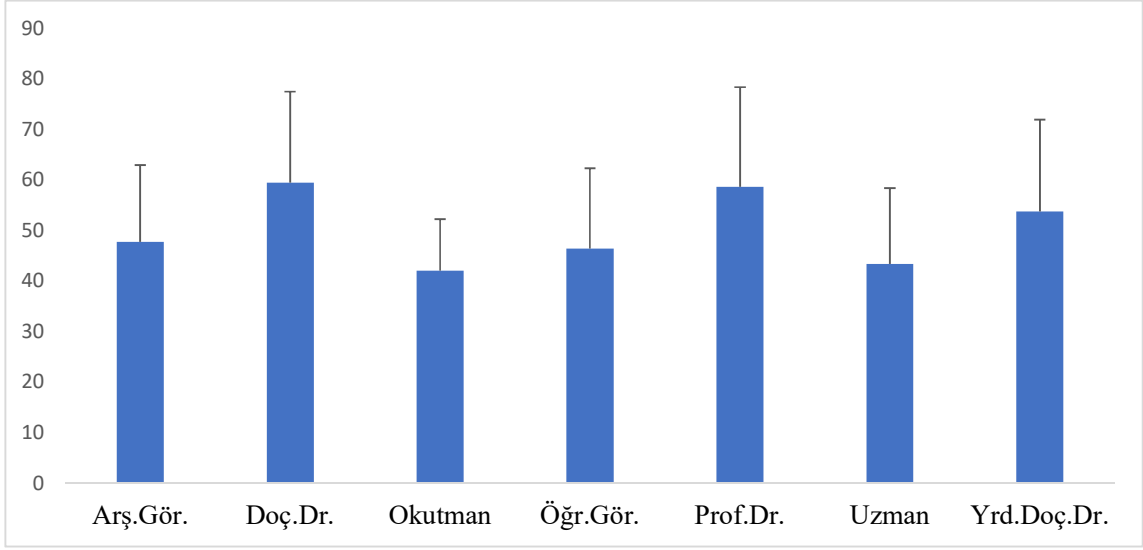

# Unvanlara Göre

Akademik teşvik sayıları

Şekil 1. 30 ve üzeri puanların unvana göre dağılımı

Şekil 2. Puan aralıklarına göre yüzde dağılım

Şekil 3. 30 ve üzeri puan alanların tanımlayıcı istatistikleri

Şekil 4. Unvanlara göre alınan puanların ortalama ve standart sapma grafiği

Tablo 1. Birim bazında 30 ve üzeri puan alanların dağılımı

	Birimler	Akademik teşvik alan öğr. elemanı sayısı	Genel toplamda payı (%)
1	Tıp Fakültesi	183	20,1
2	Eğitim Fakültesi	106	11,7
3	Fen Edebiyat Fakültesi	102	11,2
4	Ziraat Fakültesi	83	9,1
5	Mühendislik Fakültesi	77	8,5
6	Veteriner Fakültesi	64	7,0
7	Diş Hekimliği Fakültesi	50	5,5
8	Fen Bilimleri Enstitüsü	44	4,8
9	İlahiyat Fakültesi	22	2,4
10	Sağlık Bilimleri Fakültesi	22	2,4
11	Eğitim Bilimleri Enstitüsü	20	2,2
12	Yaşar Doğu Spor Bilimleri Fakültesi	19	2,1
13	İktisadi ve İdari Bil. Fakültesi	14	1,5
14	Sağlık Bilimleri Enstitüsü	14	1,5
15	Bafra Meslek Yüksekokulu	10	1,1
16	Devlet Konservatuvarı	10	1,1
17	İletişim Fakültesi	10	1,1
18	Samsun Meslek Yüksekokulu	10	1,1
19	Güzel Sanatlar Fakültesi	9	1,0
20	Turizm Fakültesi	7	0,8
21	Havacılık ve Uzay Bil. Fakültesi	6	0,7
22	Yeşilyurt Demir Çelik MYO	5	0,6
23	Çarşamba Ticaret Borsası MYO	3	0,3
24	Havza Meslek Yüksekokulu	3	0,3
25	Sağlık Hizmetleri MYO	3	0,3
26	Alaçam MYO	2	0,2
27	Ali Fuad BAŞGİL Hukuk Fakültesi	2	0,2
28	Kavak Meslek Yüksekokulu	2	0,2
29	Rektörlük	2	0,2
30	Mimarlık Fakültesi	1	0,1
31	Sivil Havacılık Yüksekokulu	1	0,1
32	Sosyal Bilimler Enstitüsü	1	0,1
33	Veziroğlu Meslek Yüksekokulu	1	0,1
34	Yabancı Diller Yüksek Okulu	1	0,1
	<b>Toplam</b>	<b>909</b>	<b>100</b>